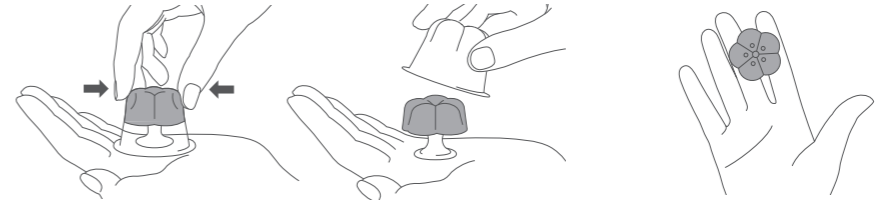

iroha petit

繁體中文

使用前務必詳閱本說明書，
並請妥善保存。

零件名稱

使用方式

- ①請用一隻手撐住容器，慢慢剝開蓋子。
- ②請把容器內的水倒掉。

⚠ 請注意打開蓋子時，容器內的水可能會濺出。

- ③從容器底部用力壓，當空氣進入容器與主體中間，請抓住握把輕輕往上拉。
- ④請以手指夾住握把，用來抵住妳喜歡的愉悅部位。

⚠ 若是強行取出主體，可能導致破損。
取出時請務必慢慢拿。
⚠ 本產品為一次性拋棄式，只能使用一次，打開後請儘早使用完畢。

○ 本產品可單獨使用，也可以搭配潤滑液使用。
○ 依保存狀態不同，有可能會感覺本產品冰冷。
在使用前請先用手觸摸，若感覺冰冷，
請用手掌等加溫後再使用。

注意
事項

請注意打開蓋子時，
容器內的水可能會濺出。

廢棄處理

需要廢棄處理本產品時，敬請配合政府相關規定分類回收。

警告事項

- 過敏原警示：主體成分含有寒天，若妳可能對寒天過敏，請勿使用。
- 請勿用於傷口、紅腫、發炎或起疹部位。
- 使用時若身體感覺異常，請立即停止使用，並儘速就醫。
- 請保管於幼兒或寵物無法取得之處，以免發生誤吞誤嚥事故。
- 請勿將本產品投入火中、加熱、或在高溫環境下使用、長時間放置，否則可能造成產品破裂、破損。

產品規格

品名 / 型號	iroha petit SHELL / 貝殼 FMP-01 晶瑩悠活 PLUM / 梅花 FMP-02 LILY / 百合 FMP-03
主體尺寸 / 重量	長36 x 寬53 x 高53mm / 約34.5g
材質	蓋子：PP 握把：PS 主體：水、寒天、香料、保濕、濕潤劑(丙二醇)、 增溶劑(PEG-40氫化蓖麻油)、 苯氧乙醇、對羥苯甲酸甲酯 容器：PP
製造地	日本