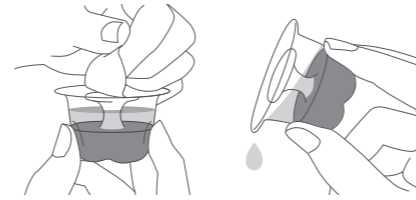

iroha petit

繁體中文

使用前務必詳閱本說明書，
並請妥善保存。

零件名稱

使用方式

- ①請用一隻手撐住容器，慢慢剝開蓋子。
- ②請把容器內的水倒掉。

⚠ 請注意打開蓋子時，容器內的水可能會濺出。

- ③從容器底部用力壓，當空氣進入容器與主體中間，請抓住握把輕輕往上拉。
- ④請以手指夾住握把，用來抵住妳喜歡的愉悅部位。

⚠ 若是強行取出主體，可能導致破損。
取出時請務必慢慢拿。
⚠ 本產品為一次性拋棄式，只能使用一次，打開後請儘早使用完畢。

○ 本產品可單獨使用，也可以搭配潤滑液使用。
○ 依保存狀態不同，有可能會感覺本產品冰冷。
在使用前請先用手觸摸，若感覺冰冷，
請用手掌等加溫後再使用。

注意
事項

請注意打開蓋子時，
容器內的水可能會濺出。

廢棄處理

需要廢棄處理本產品時，敬請配合政府相關規定分類回收。

警告事項

- 過敏原警示：主體成分含有寒天，若妳可能對寒天過敏，請勿使用。
- 請勿用於傷口、紅腫、發炎或起疹部位。
- 使用時若身體感覺異常，請立即停止使用，並儘速就醫。
- 請保管於幼兒或寵物無法取得之處，以免發生誤吞誤嚥事故。
- 請勿將本產品投入火中、加熱、或在高溫環境下使用、長時間放置，否則可能造成產品破裂、破損。

產品規格

品名 / 型號	iroha petit SHELL / 貝殼 FMP-01 晶瑩悠活 PLUM / 梅花 FMP-02 LILY / 百合 FMP-03
主體尺寸 / 重量	長36 x 寬53 x 高53mm / 約34.5g
材質	蓋子：PP 握把：PS 主體：水、寒天、香料、保濕、濕潤劑(丙二醇)、 增溶劑(PEG-40氫化蓖麻油)、 苯氧乙醇、對羥苯甲酸甲酯 容器：PP
製造地	日本