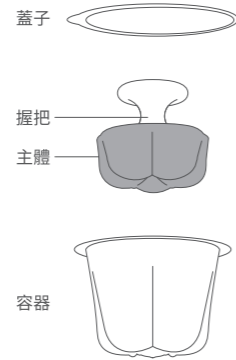

iroha petit

繁體中文

使用前務必詳閱本說明書，
並請妥善保存。

零件名稱

使用方式

- ①請用一隻手撐住容器，慢慢剝開蓋子。
- ②請把容器內的水倒掉。

⚠ 請注意打開蓋子時，容器內的水可能會濺出。

- ③從容器底部用力壓，當空氣進入容器與主體中間，請抓住握把輕輕往上拉。
- ④請以手指夾住握把，用來抵住妳喜歡的愉悅部位。

產品規格

品名 / 型號	iroha petit SHELL / 貝殼 FMP-01 晶瑩悠活 PLUM / 梅花 FMP-02 LILY / 百合 FMP-03
主體尺寸 / 重量	長36 x 寬53 x 高53mm / 約34.5g
材質	蓋子：PP 握把：PS 主體：水、寒天、香料、保濕、濕潤劑(丙二醇)、 增溶劑(PEG-40氫化蓖麻油)、 苯氧乙醇、對羥苯甲酸甲酯 容器：PP
製造地	日本