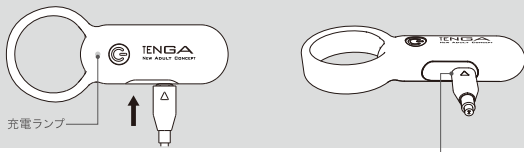

HOW TO CHARGE 充電方法

- ① 付属のUSBケーブルを△マークを正面側にして、図のように本体に接続します。
- ② 専用USBケーブルのUSBコネクタを、お手持ちのパソコンまたはACアダプタに接続します。
- ③ 正しく充電できている状態では、本体の充電ランプが点灯します。
- ④ 充電が完了すると、充電ランプが消灯します。
- ⑤ USBケーブルを外す際は、水平方向に引き抜いてください。

- △ 充電コネクタ部を充電端子に無理に差し込み、過度な力をかけないでください。破損する恐れがあります。
- △ 本体が濡れている状態では絶対に充電しないでください。ショート、発熱、発火、故障により事故やケガ、やけどの原因になる恐れがあります。