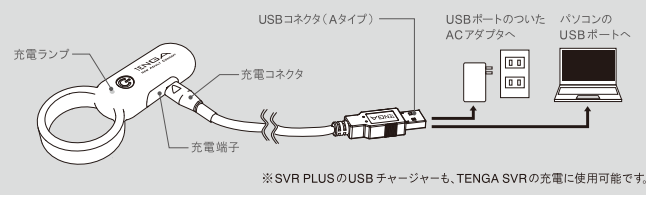

※SVR PLUSのUSBチャージャーも、TENGA SVRの充電に使用可能です。

接続前に、使用するACアダプタ、またはパソコンのUSB規格が本製品の規格と合っているかご確認ください。

- △ はじめて使用するときや、長期間使用しなかったときは、必ず満充電にしてから使用してください。
- △ リチウムイオン電池の劣化を防ぐため、半年に一度は満充電にしてください。
- △ USBケーブルは防水仕様ではありません。濡らさないようにご注意ください。

INSTRUCTIONS ご使用上の注意

- 本製品を口の中に入れたり、飲み込んだり、体内に入れたりしないでください。
- シリコンベースの潤滑剤と一緒に使用しないでください。水ベースの潤滑剤のみ使用してください。
- マッサージオイルや、ペピーオイルなど、油性のものと一緒に使用しないでください。
- 本製品は防水仕様で丸洗いが可能です。強い水流をかけたり、長時間水中で使用しないでください。

CLEANING & STORAGE お手入れと保管について

- 使用する前によく洗浄し、使用後は水、またはぬるま湯で毎回洗浄してください。● 熱湯での洗浄はしないでください。また、つけ置き洗い・煮沸をしないでください。● 汚れが気になる場合は、石鹸や中性洗剤をご使用し、よく洗い流してください。● 洗浄後は、柔らかい布で水気を拭いて風通しの良い場所で乾燥させ、ポータブルケースに収納し保管してください。● シンナー、ベンジン、アルコール、熱湯は使用しないでください。変色、変形の原因になります。● 直射日光のあたる場所や、高温になる場所では使用、保管しないでください。故障、発熱、発火の原因になります。● 浴室などの高温多湿な場所やほこりの多い場所での保管や、濡れた状態での保管はしないでください。故障の原因になります。● 防虫剤、芳香剤、溶剤等の油性物質と一緒に保管しないでください。変形、変色の原因になります。

DISPOSAL 廃棄について

本製品は内部電池にリチウムイオン電池を使用しています。リチウムイオン電池はリサイクル可能な資源です。製品の廃棄する際は、各自自治体の処理方法に従いリサイクルにご協力ください。

CAUTION 警告

- 本製品を口の中に入れたり、飲み込んだり、体内に入れたりしないでください。
- 乳幼児やペットの手の届く範囲で使用、保管しないでください。ケガの恐れ、付属品や取り外しのできる部品などの誤飲による事故やトラブルの恐れがあります。
- 本製品または本製品の一部を飲み込んだ場合は、すぐ医師に相談してください。
- 傷がある、腫れている、炎症を起こしている、発疹がある部分には使用しないでください。
- 使用中、過度な痛みや不快感を感じたときは、すぐに使用を中止してください。身体に異常を感じたときは、医師に相談してください。
- 医療電子機器を使用する人、その他の疾患で治療を受けている人は医師に相談のうえ使用してください。
- 故障が見つかったり、異常な動作を感じたら、すぐに使用を止め、電源を切ってください。事故やケガをする恐れがあります。
- 故障の原因となりますので、分解や修理、改造をしないでください。発火や異常動作をして、ケガをする恐れがあります。
- 火の中に入れたり、加熱、高温での使用、放置をたたりしないでください。発熱、発火、破裂の原因になります。

ATTENTION 安全上のご注意

- 本製品を用途以外の目的で使用された場合の責任は、一切負いません。● 性感症を防ぐため、本体を不特定多数の人と共有しないでください。
- 落としたり、踏みつけたり、強い衝撃を与えたりしないでください。また、本体が損傷した状態では使用しないでください。感電やショート、故障の原因になります。● 重いものを置かせたり、熱器具に近づけたり使用したりしないでください。故障や感電、火災の原因になる恐れがあります。

WARRANTY 製品保証について

※本紙にレシートを添付してください。本製品の保証期間は、ご購入日から6ヶ月です。保証期間内であっても次の場合には保証対象外になります。

- ・ 本書の提示がない場合、及びレシート添付がない場合。
- ・ 使用上の誤り及び不当な修理や改造による故障及び損傷。
- ・ お買い上げ後の輸送、移動、落下等による故障及び損傷。
- ・ 火災、地震、水害、落雷、その他の天変地異や公害、異常電圧による故障及び損傷。
- ・ 消耗または摩耗した部品の交換等。(例: シリコンゴムの劣化や変色は保証対象外となります。)

お問い合わせ: お客様相談センター

0120-0721-38

※受付時間(祝日を除く月〜金)10:00〜19:00

製品保証書

お名前	
ご住所	
お電話番号	
保証期間 6ヶ月	
お買い上げ日	
販売店 (店名、住所、電話番号) レシート添付