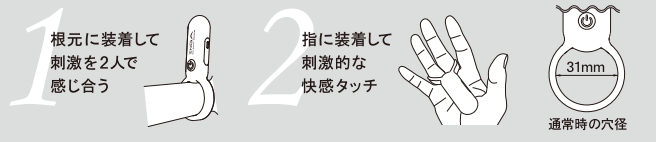

HOW TO USE 使用方法

△リングの装着についてのご注意

柔らかいシリコンゴムを使用しておりますが、リングの締め付け感には個人差があります。締め付けがきつい・痛いなど、身体に異常を感じたときは、ただちに使用を中止し、医師に相談してください。身体へのケガや体調不良を起こす恐れがあります。使用頻度によりシリコンゴムに伸びが発生し、製品の静音性に影響を及ぼす可能性があります。ゆるみ・たるみを感じましたら新しい製品のご購入をご検討ください。ケガや事故の原因になる恐れがあります。