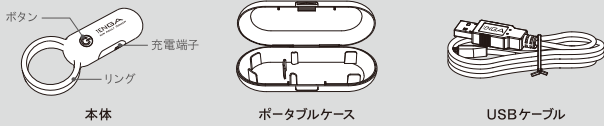

TENGA | SVR

SMART VIBE RING

USER MANUAL

ご使用前に必ずお読みください。また、本書は大切に保管してください。

SPECIFICATIONS 仕様

品名 / 品番	SVR (SMART VIBE RING)・BLACK / TSV-001・PEARL WHITE / TSV-002・CARMINE / TSV-003
稼働時間 / 充電時間	約60分 (最高出力時) / 約60分 (充電時の規定電圧: 5V, 1A)
外形寸法 / 質量	約38×16×90mm (W×D×H) / 約25g ※USBケーブルの長さ: 90cm
材質	本体: シリコンゴム (FDA認証の安全なシリコンを使用)、ABS、リチウムイオン電池 (Li-ion) ポータブルケース: PP USBケーブル: PVC

www.tenga.co.jp

製造元・販売元: 株式会社 TENGA

Designed by TENGA, Tokyo. MADE IN CHINA 意匠登録済 [TSV01G05-02]

PARTS & VIBRATION 各部の名称・振動パターン

振動パターンの切り替え方法

- ボタンを2秒長押し 電源 ON / OFF
- ボタンを短く1回押すと図のように振動モードが切り替わります。

5段階の強弱振動 + 2種類のリズム振動

2種類のリズム振動