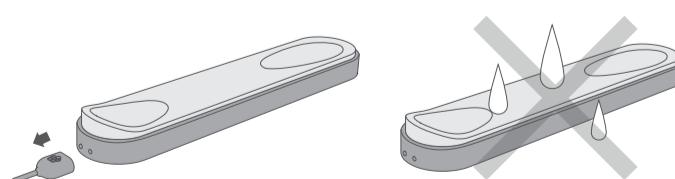

△ 充電台は絶対に水の中に入れてください。感電やショート、火災の原因になることがあります。
△ 直射日光のあたる場所や、高温になる場所を避けて保管してください。
△ 防虫剤、芳香剤、溶剤等の油性物質と一緒に保管しないでください。変形、変色の原因になります。

9