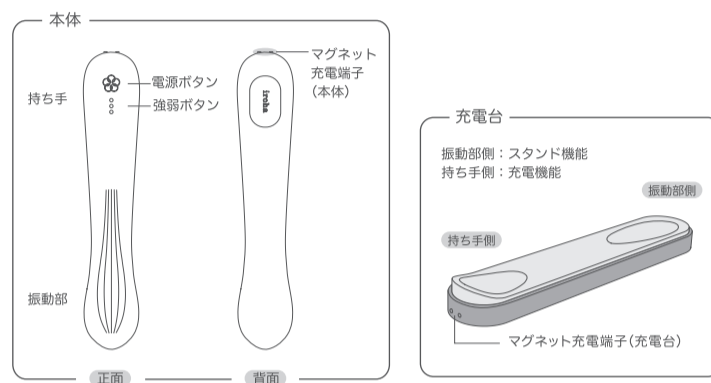

### 各部の名称

2

3

5

充電台のスタンド機能 ご使用前の準備や、ご使用後の置き方としてお使いください。

△ マグネットによるスタンド機能は挿入部を衛生的にお使いいただくためのものです。充電台に置く際には必ず電源をOFFにしてください。また、充電台に固定した状態での挿入はおやめください。

6