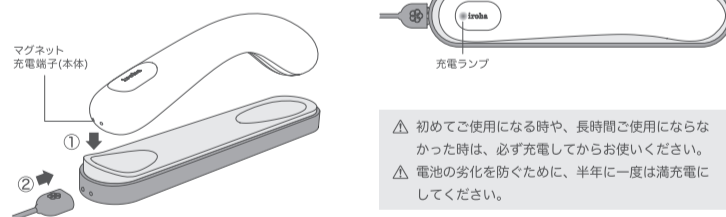

5

充電台のスタンド機能 ご使用前の準備や、ご使用後の置き方としてお使いください。

△ マグネットによるスタンド機能は挿入部を衛生的にお使いいただくためのものです。充電台に置く際には必ず電源をOFFにしてください。また、充電台に固定した状態での挿入はおやめください。

6

### 充電について

- ① 本体を充電台に乗せます。  
※ マグネット充電端子(本体)が充電台の内側の金属部分に接続しているのを確認してください。
- ② 専用USBケーブルのマークが上向きになるようにして、充電台に接続します。  
※ 反対の場合正しく充電できません。
- ③ 正しく充電できている状態では、本体の充電ランプが点滅します。
- ④ 充電が完了すると、充電ランプが消灯します。

△ 初めてご使用になる時や、長時間ご使用にならなかった時は、必ず充電してからお使いください。  
△ 電池の劣化を防ぐために、半年に一度は満充電にしてください。