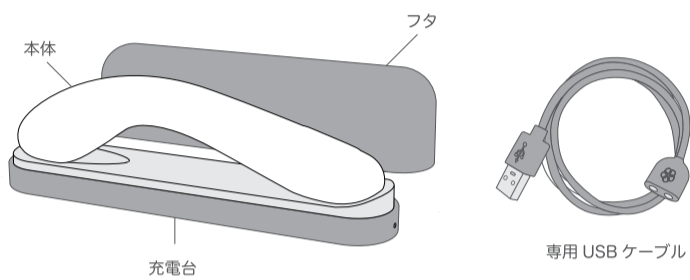

### 各部の名称

2

3

### 充電について

- ① 本体を充電台に乗せます。  
※ マグネット充電端子(本体)が充電台の内側の金属部分に接続しているのを確認してください。
- ② 専用USBケーブルのマークが上向きになるようにして、充電台に接続します。  
※ 反対の場合正しく充電できません。
- ③ 正しく充電できている状態では、本体の充電ランプが点滅します。
- ④ 充電が完了すると、充電ランプが消灯します。

△ 初めてご使用になる時や、長時間ご使用にならなかった時は、必ず充電してからお使いください。  
△ 電池の劣化を防ぐために、半年に一度は満充電にしてください。