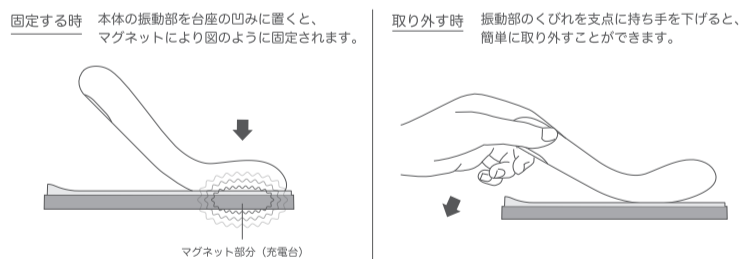

△ マグネットによるスタンド機能は挿入部を衛生的にお使いいただくためのものです。充電台に置く際には必ず電源をOFFにしてください。また、充電台に固定した状態での挿入はおやめください。

6

充電について

- ① 本体を充電台に乗せます。
  ※ マグネット充電端子(本体)が充電台の内側の金属部分に接続しているのを確認してください。
- ② 専用USBケーブルのマークが上向きになるようにして、充電台に接続します。
  ※ 反対の場合正しく充電できません。
- ③ 正しく充電できている状態では、本体の充電ランプが点滅します。
- ④ 充電が完了すると、充電ランプが消灯します。