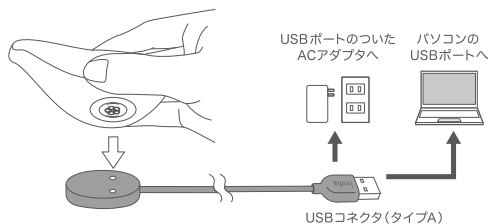

●振動の切り換え

●ボタンを1回押すと、次の振動モードへ変化します。

PULSE1
● ゆったりとした脈動

PULSE2
● リズミカルな脈動

PULSE3
● 強弱のある脈動

△ シリコンベースやオイルベースの潤滑剤と一緒に使用しないでください。
変形、変色の原因になります。

△ 本製品は水深50cmまでの防水仕様ですが、強い水流をかけた時、深く沈めたりすると故障する場合があります。

充電について

- ①専用USBケーブルのUSBコネクタを、お手持ちのパソコンまたはACアダプタに接続します。
- ②本体を専用USBケーブルに図の向きで置いてください。
※マグネットがカチッとくっついたか確認してください。
※充電端子には⊕と⊖がありますので、正しい向きでないと充電できません。
- ③正しく充電できている状態では、本体後部の充電ランプが、ゆっくり点滅します。
- ④充電が完了すると、充電ランプが消灯します。