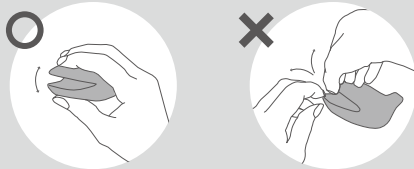

- ●専用USBケーブルは、防水仕様ではありません。濡れないように注意してください。
- ●接続前に使用するACアダプタ、またはパソコンのUSB規格が本製品の規格と合っているか確認してください。
- ●はじめて使用するときや、長期間使用しなかったときは、必ず満充電にしてから使用してください。
- ●充電電池の劣化を防ぐため、半年に一度は満充電にしてください。
- ●専用USBケーブル以外は使用しないでください。また、付属の専用USBケーブルを他の電気製品に使用しないでください。
- ●専用USBケーブルを取り外しする時は、ケーブル部を引っ張らず、必ずコネクタ部(プラグ)を持ってください。
- ●専用USBケーブルはほこりが付着しないように掃除し、使用時以外は電源から抜いてください。
- ●専用USBケーブルには強力な磁石が入っています。携帯電話、時計、磁気カードなど、磁気の影響を受ける製品に近づけないでください。
- ●磁気により故障や破損等が発生した場合、弊社では一切の責任を負いかねます。
- ●シリコンゴムを無理な力で伸ばしたり、取り外したりしないでください。
- ●シリコンベースやオイルベースの潤滑剤と一緒に使用しないでください。変形、変色の原因になります。
- ●塩水での使用はおやめください。金属部が錆びる場合があります。
- ●連続して15分以上同じ箇所に使用しないでください。

【YORUKUJIRA(よるくじら)について】

口の内側方向にしますが、外側方向には広げないで下さい。
無理な力をかけると、破損する恐れがあります。

廃棄について

- ●本製品は内部電池にリチウムイオン電池を使用しています。
- ●製品を廃棄する際は、各自自治体の処理方法に従ってください。

製品保証について

※本紙にレシートを添付してください。
製品の保証期間は、ご購入日から1年間です。

保証期間内であっても次の場合には保証対象外になります。

- ●本書の提示がない場合、及びレシート添付がない場合。
- ●使用上の誤り及び不当な修理や改造による故障及び損傷。
- ●お買い上げ後の輸送、移動、落下等による故障及び損傷。
- ●火災、地震、水害、落雷、その他の天変地異や公害、異常電圧による故障、及び損傷。
- ●消耗または摩耗した部品の交換等。
  (例：シリコンゴムの劣化や変色は保証対象外となります。)

製品仕様

品名 / 品番	iroha+ RINGOTORI / HMP-21 KUSHINEZUMI / HMP-22 YORUKUJIRA / HMP-23 RINGOTORI 【なでしこ色】 / HMP-26 KUSHINEZUMI 【なでしこ色】 / HMP-27 YORUKUJIRA 【なでしこ色】 / HMP-28
外形寸法 / 質量	RINGOTORI : 約W50 × D102 × H40mm / 86g KUSHINEZUMI : 約W61 × D88 × H40mm / 98g YORUKUJIRA : 約W55 × D98 × H40mm / 106g
充電時間	約120分(充電電圧: 5V)
稼働時間	約60分(最高出力時)
専用USBケーブル長さ	1m(マグネット充電端子-USBタイプA)
材質	[本体]シリコンゴム(FDA認証の安全な材料を使用しています)、TPU [専用USBケーブル]ABS、PVC

製品保証書

お名前	
ご住所	
お電話番号	
保証期間	1年間
お買い上げ日	
販売店 (店名、住所、電話番号) レシート添付	

製品に関するお問い合わせ

iroha お客様相談センター
☎ 0800-1000-168
※受付時間(祝日を除く)10:00~19:00

iroha-tenga.com

USER MANUAL

EN/FR/DE/ES/IT/SV/PL
NL/PT/DA/KR/CN/TW

tenga.co/manuals