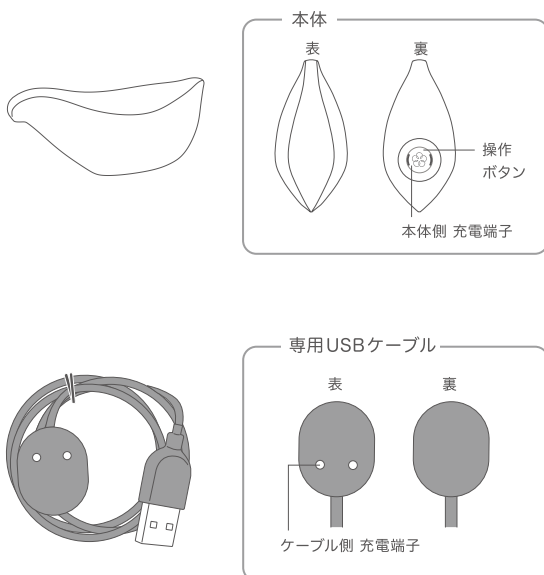

iroha-tenga.com

製造元・販売元：株式会社TENGA
意匠登録済・特許取得済
[HMP21NNP06-10]

iroha⁺
DESIGNED BY TENGA

USER MANUAL

ご使用前に必ずお読みください。
また、本書は大切に保管してください。

各部の名称

※イラストは一例 (RINGOTORI) です。

使い方

●振動の切り換え

●ボタンを1回押すと、次の振動モードへ変化します。

PULSE1
● ゆったりとした脈動

PULSE2
● リズミカルな脈動

PULSE3
● 強弱のある脈動

△ シリコンベースやオイルベースの潤滑剤と一緒に使用しないでください。
変形、変色の原因になります。

△ 本製品は水深50cmまでの防水仕様ですが、強い水流をかけた時、深く沈めたりすると故障する場合があります。

充電について

- ①専用USBケーブルのUSBコネクタを、お手持ちのパソコンまたはACアダプタに接続します。
- ②本体を専用USBケーブルに図の向きで置いてください。
※マグネットがカチッとくっついたか確認してください。
※充電端子には⊕と⊖がありますので、正しい向きでないと充電できません。
- ③正しく充電できている状態では、本体後部の充電ランプが、ゆっくり点滅します。
- ④充電が完了すると、充電ランプが消灯します。