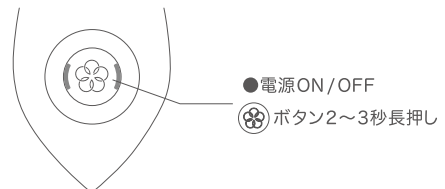

使い方

●振動の切り換え

●ボタンを1回押すと、次の振動モードへ変化します。